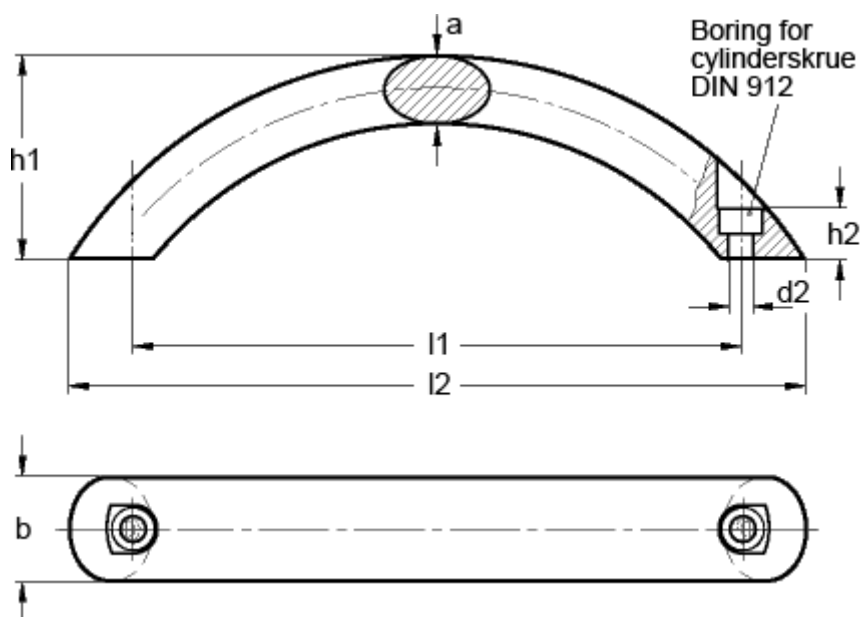

Varenummer: 20085167

Beskrivelse: E+G Bøjlegreb GN 565.4-26-192-B-BL

## Mål

|        |        |
|--------|--------|
| a      | = 17   |
| b      | = 26   |
| d2     | = 6.4  |
| h1     | = 57   |
| h2     | = 12   |
| l1     | = 192  |
| l2 ca. | = 227  |
| t min  | = 12.0 |